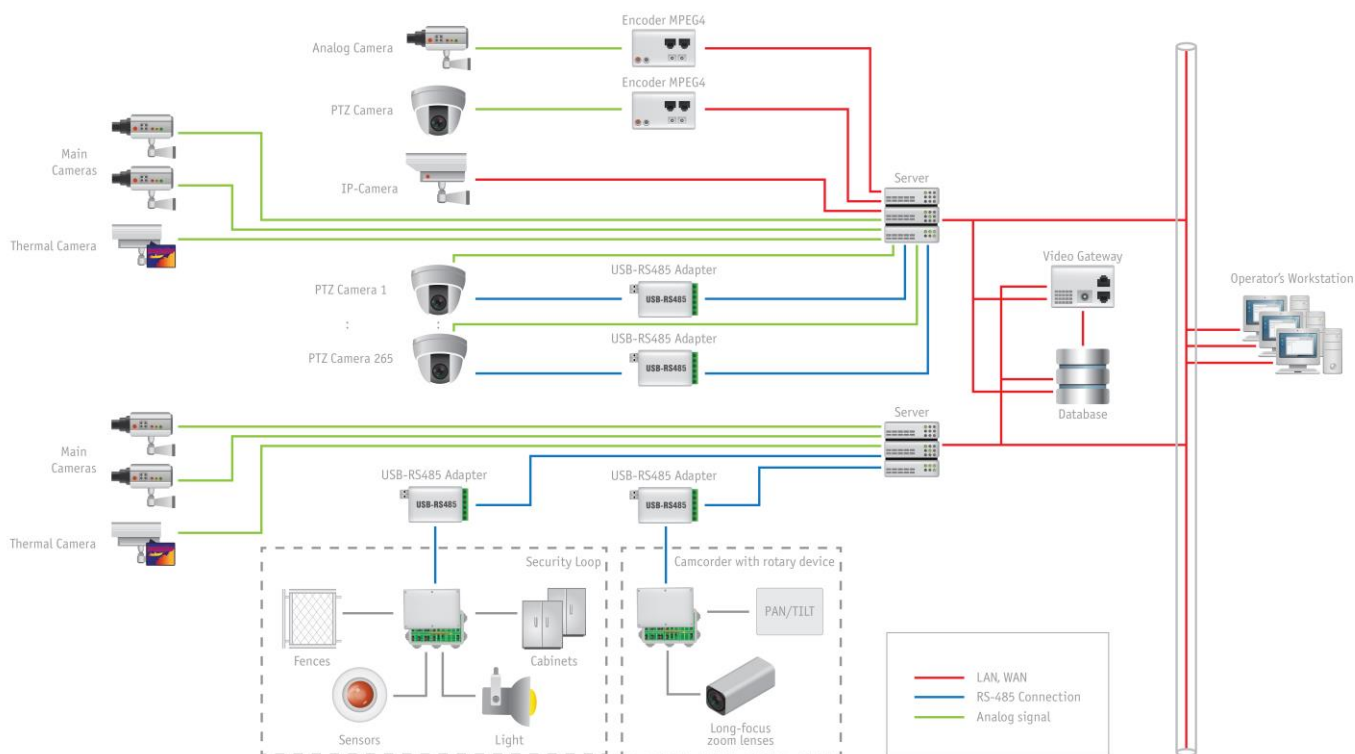

Состав оборудования

- стационарные и поворотные IP-видеокамеры
- сервер распознавания
- энкодеры
- тепловизионные камеры
- стационарные и поворотные аналоговые видеокамеры
- сервер баз данных
- АРМ операторов
- любые датчики