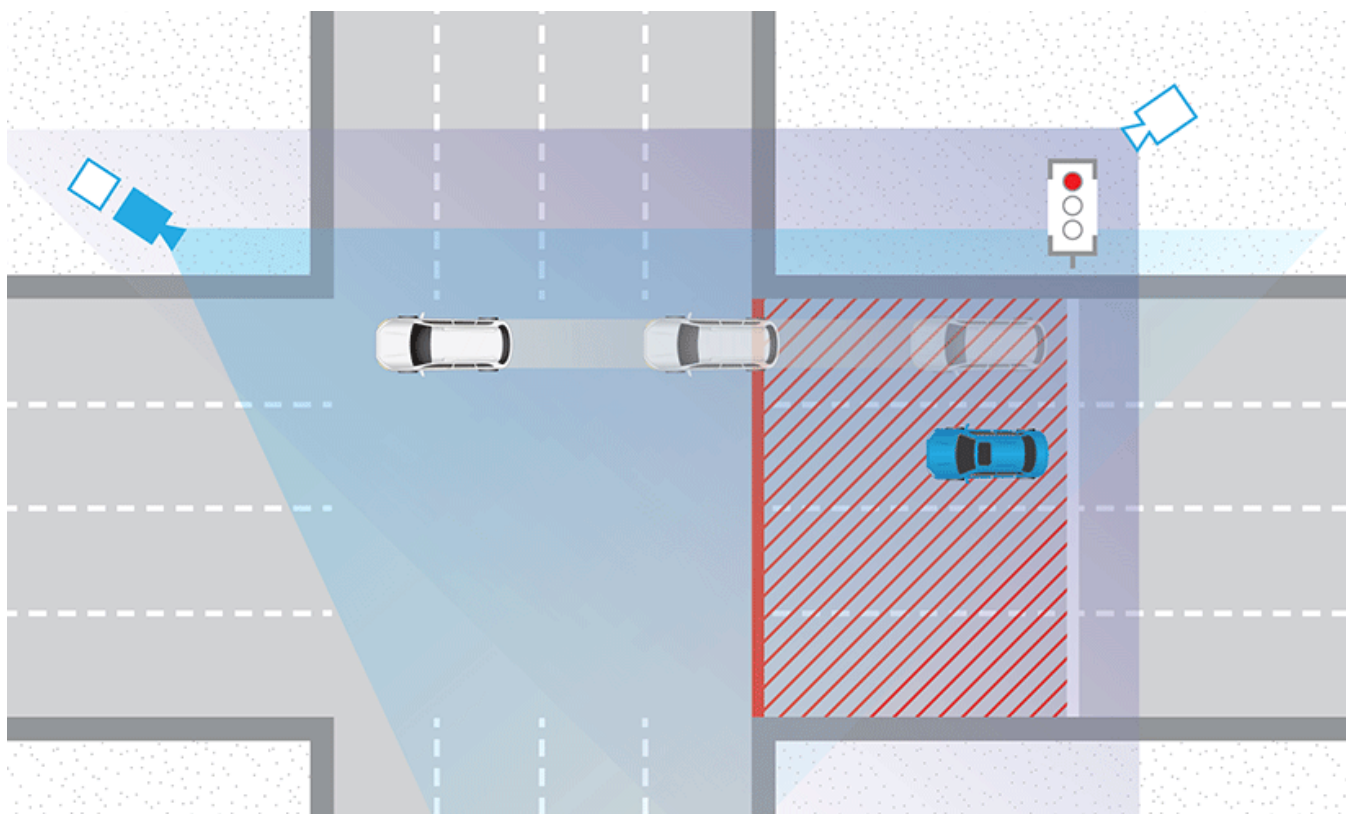

Состав оборудования

обзорная видеокамера

светофорная видеокамера

блок управления и питания

линия детектирования нарушения КоАП 12.12.1

зона детектирования нарушения КоАП 12.12.2

светофор

- две высокочувствительные сетевые видеокамеры («светофорная» и «обзорная») уличного исполнения стандарта HDTV с разрешением 5Мп;
- блок управления и питания (навесной шкаф уличного исполнения, сервер «Перекрёсток», сетевой коммутатор, блок питания с АКБ и т.д.)
- ИК-подсветка;